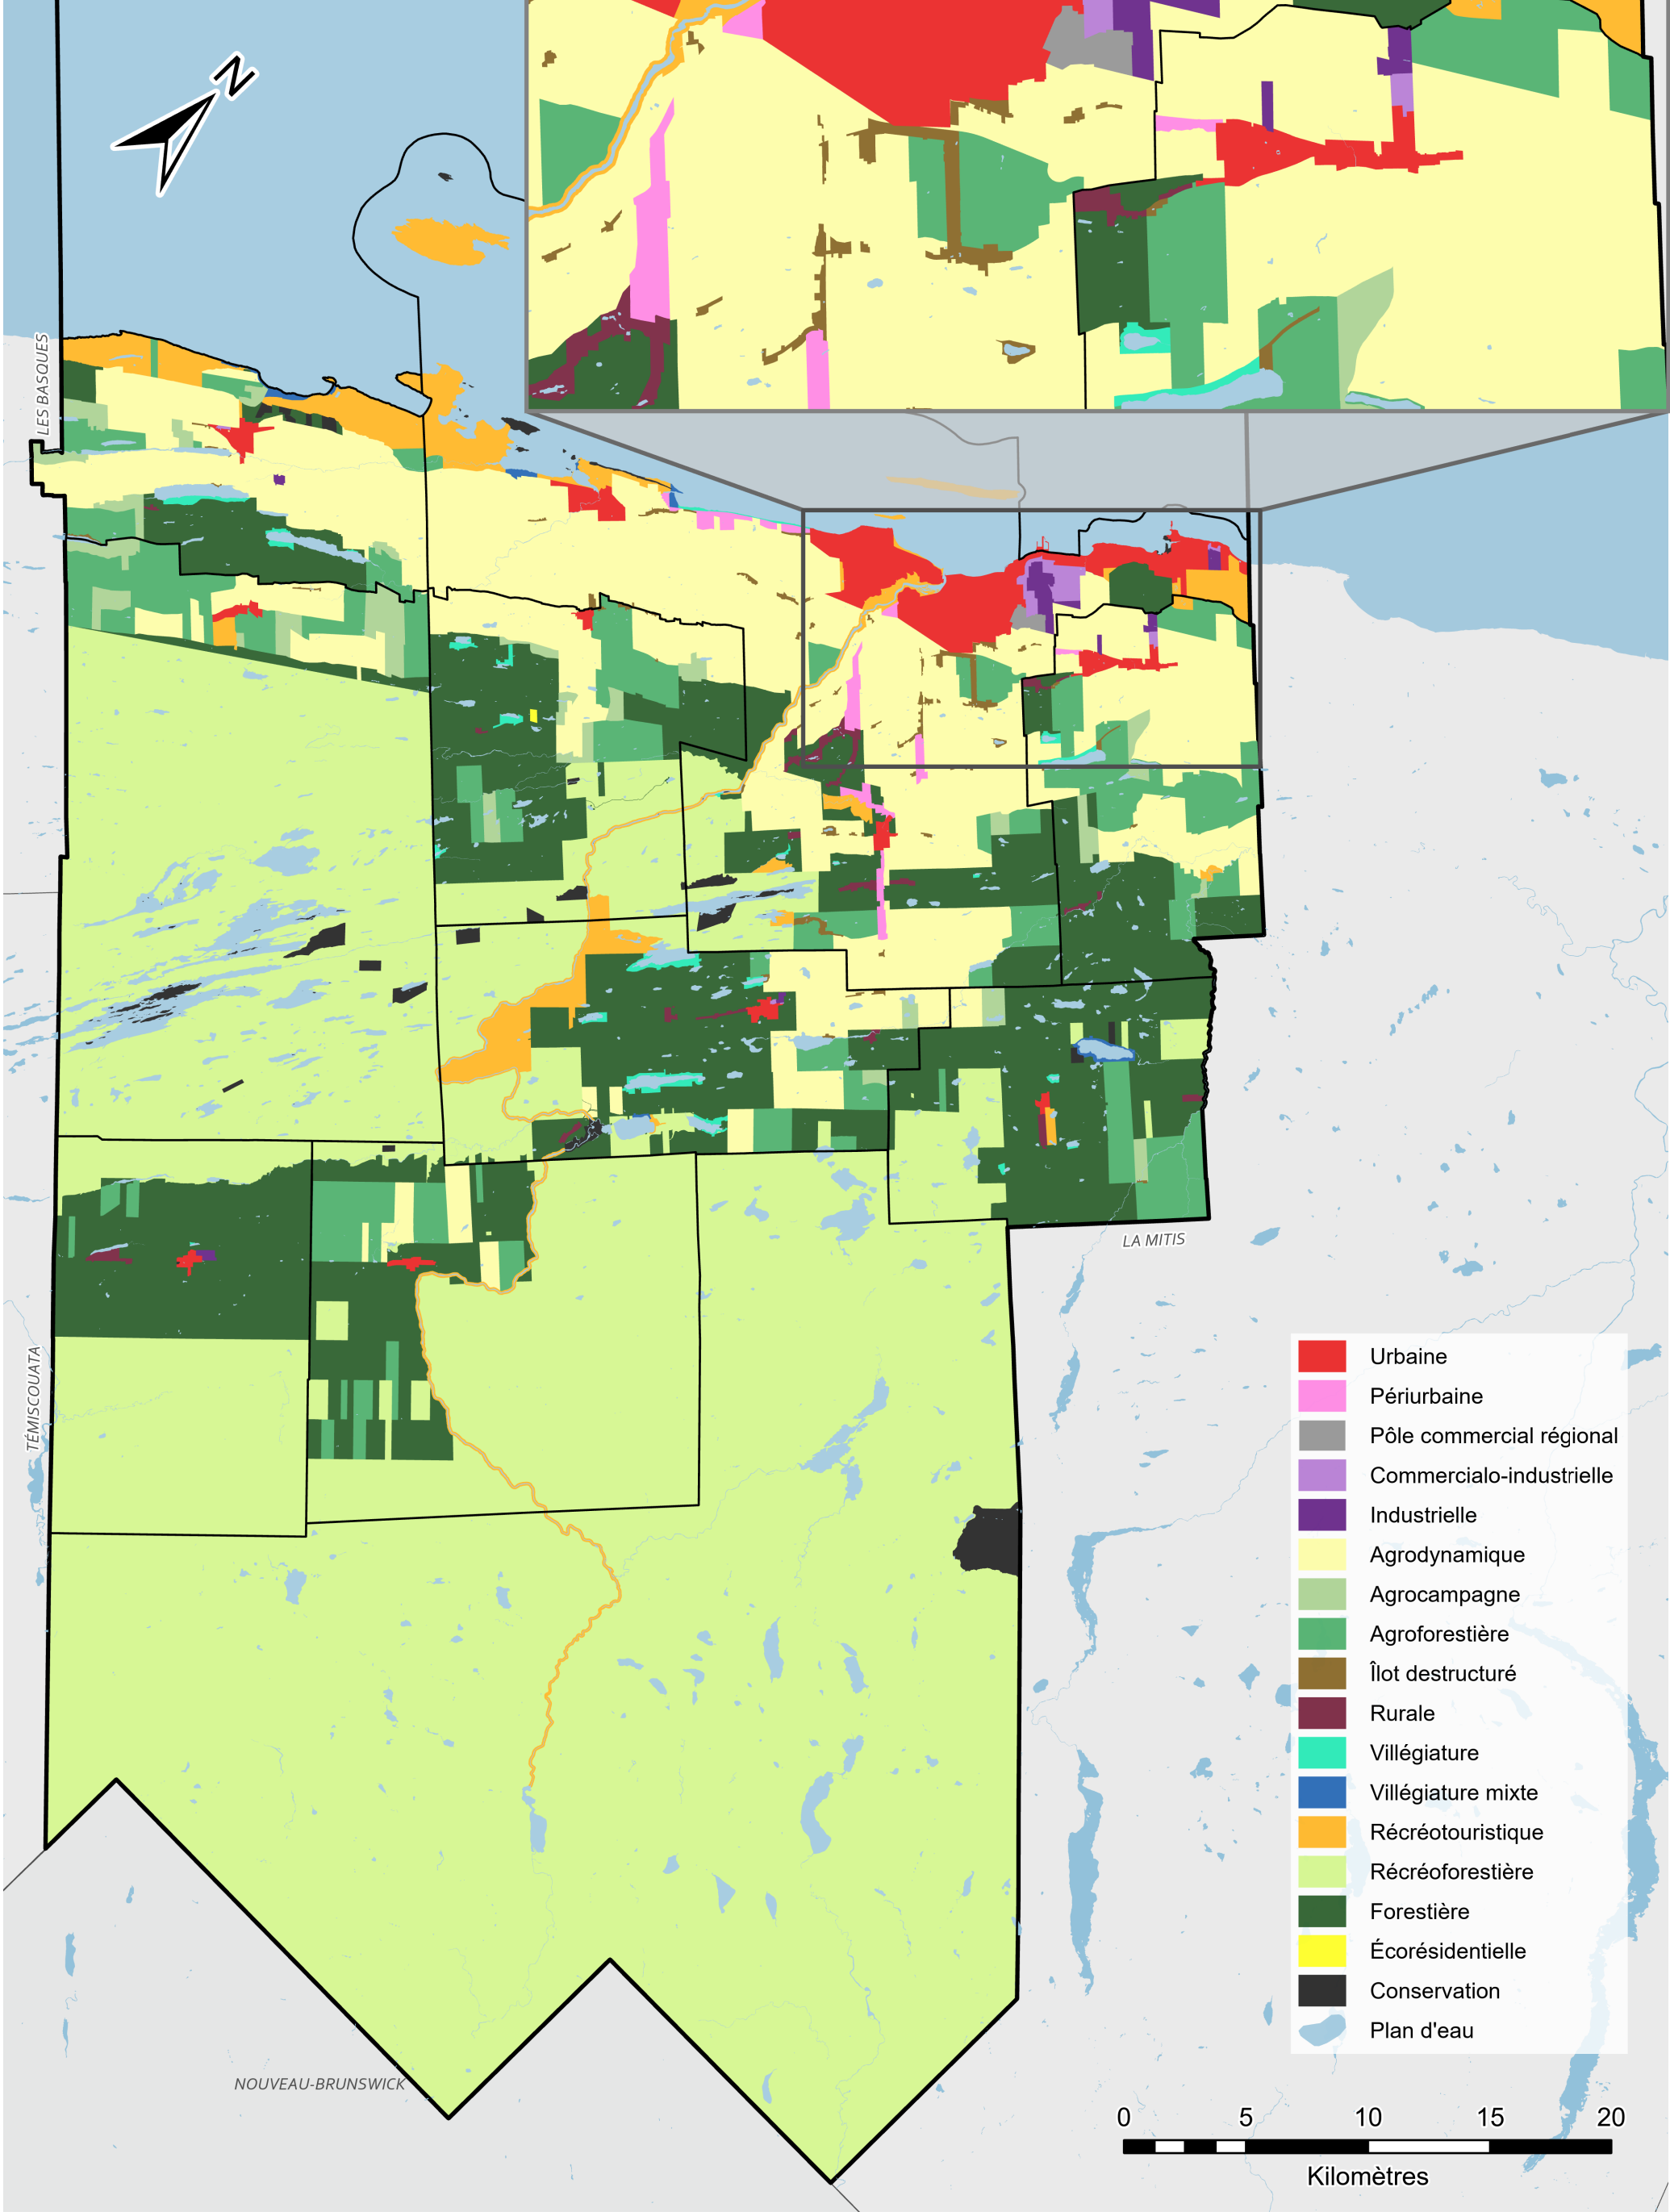

Projet pour consultation Grandes affectations

Sources :
MRC de Rimouski-Neigette
Gouvernement du Québec

Mise à jour le 2026-04-21.

Échelle: 1 :250 000

Référence spatiale:
Nom: NAD 1983 MTM 6
Datum: North American 1983
Projection: Transverse Mercator